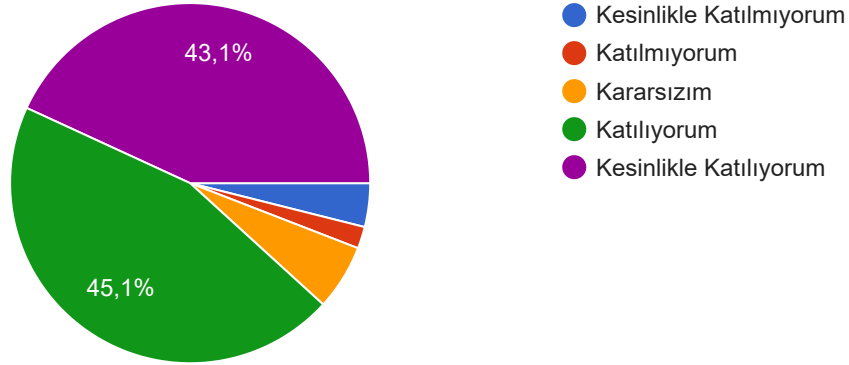

Kopyala

51 yanıt

Palandöken Kayak Merkezi kış sporları için güvenlidir.

[Kopyala](#)

51 yanıt

Palandöken Kayak Merkezi'nde alışveriş olanakları yeterlidir.

[Kopyala](#)

51 yanıt