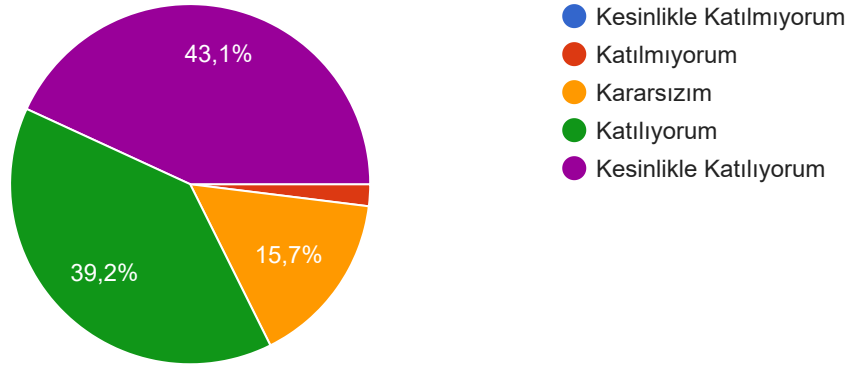

Palandöken Kayak Merkezi'nde yaptığım tatil diğer destinasyonlarda yaptığım tatillerde daha değerlidir.

Kopyala

51 yanıt

Palandöken Kayak Merkezi'ni tercih ettiğim için memnunum.

Kopyala

51 yanıt