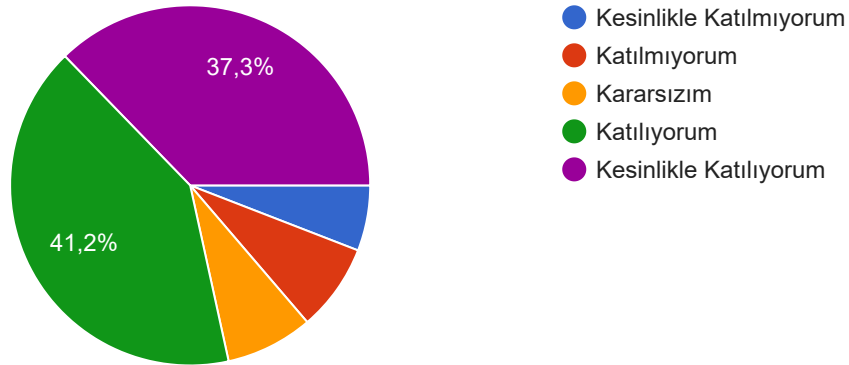

Kopyala

51 yanıt

Palandöken Kayak Merkezi kış sporları için güvenlidir.

[Kopyala](#)

51 yanıt

Palandöken Kayak Merkezi'nde alışveriş olanakları yeterlidir.

[Kopyala](#)

51 yanıt