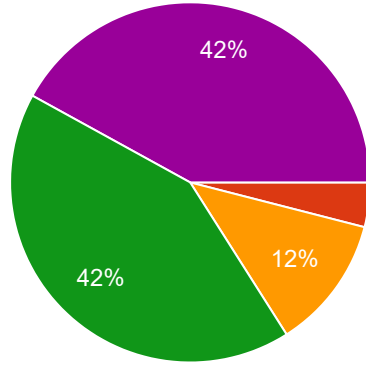

- Kesinlikle Katılmıyorum
- Katılmıyorum
- Kararsızım
- Katılıyorum
- Kesinlikle Katılıyorum

Palandöken Kayak Merkezi'nde kağıt ve plastik kullanımını asgari düzeyde olduğunu gözlemleyebiliyorum.

Kopyala

50 yanıt