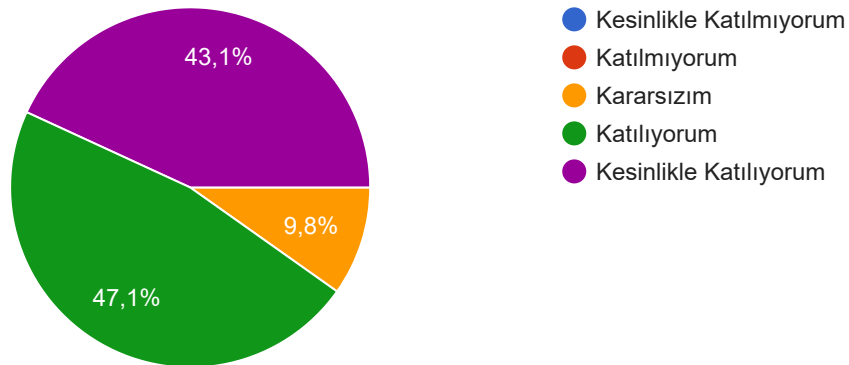

Palandöken Kayak Merkezi'nin sunduğu olanakları başka hiçbir destinasyon sunamaz.

Kopyala

51 yanıt