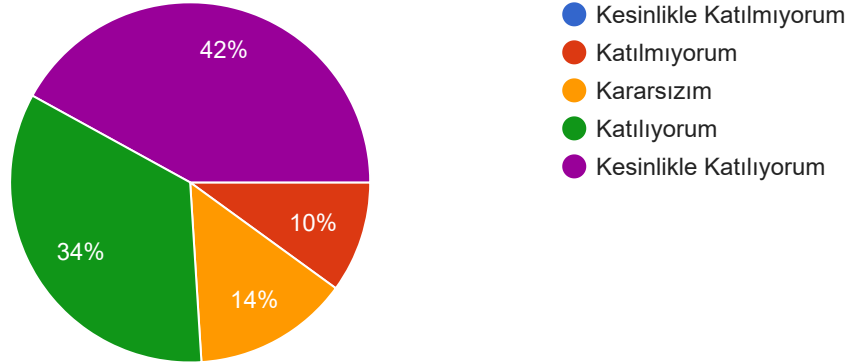

Palandöken Kayak Merkezi'nde şehrin kültürel ve tarihine yer verilmektedir.

Kopyala

50 yanıt

Palandöken Kayak Merkezi şehrin tanıtımına yardım etmektedir.

Kopyala

50 yanıt

Palandöken Kayak Merkezi'nde sürdürülebilir turizm planlaması içerisinde yöresel ürünlere sıklıkla rastlanır.