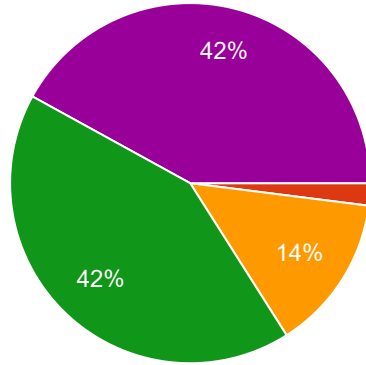

Palandöken Kayak Merkezi bozulmamış bir doğaya sahiptir.

[Kopyala](#)

50 yanıt

Palandöken Kayak Merkezi temiz, düzenli ve hijyeniktir.

Kopyala

50 yanıt

- Kesinlikle Katılmıyorum
- Katılmıyorum
- Kararsızım
- Katılıyorum
- Kesinlikle Katılıyorum