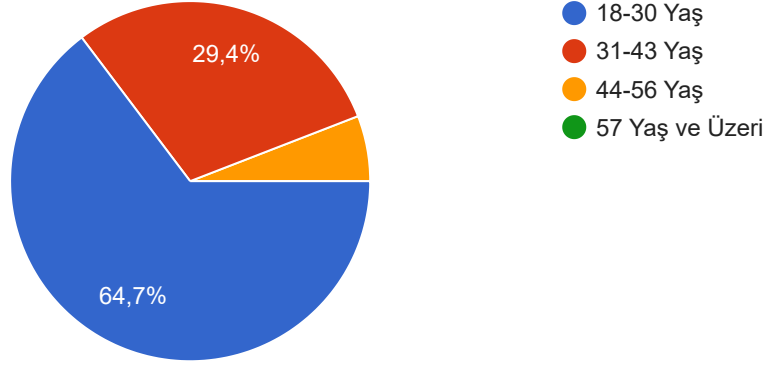

Yaşınız?

Kopyala

51 yanıt

Eğitim Durumunuz?

Kopyala

51 yanıt