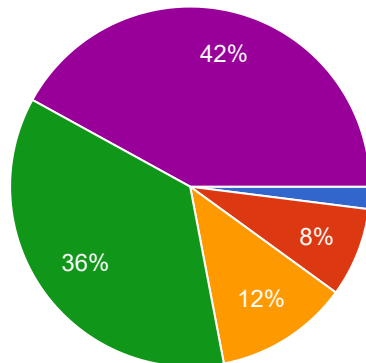

- Kesinlikle Katılmıyorum
- Katılmıyorum
- Kararsızım
- Katılıyorum
- Kesinlikle Katılıyorum