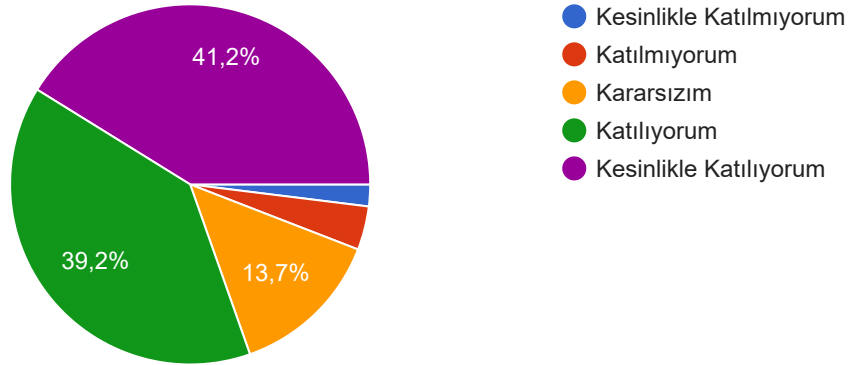

Palandöken Kayak Merkezi ekonomik bir destinasyondur.

[Kopyala](#)

51 yanıt