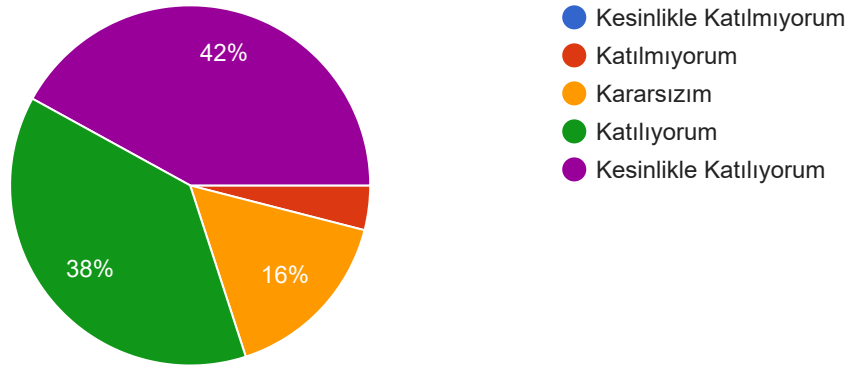

Bu içerik Google tarafından oluşturulmamış veya onaylanmamıştır. - [İletişim formu sahibi](#) - [Hizmet Şartları](#) - [Gizlilik Politikası](#)

Bu form şüpheli mi görünüyor? [Rapor](#)

Google Formlar