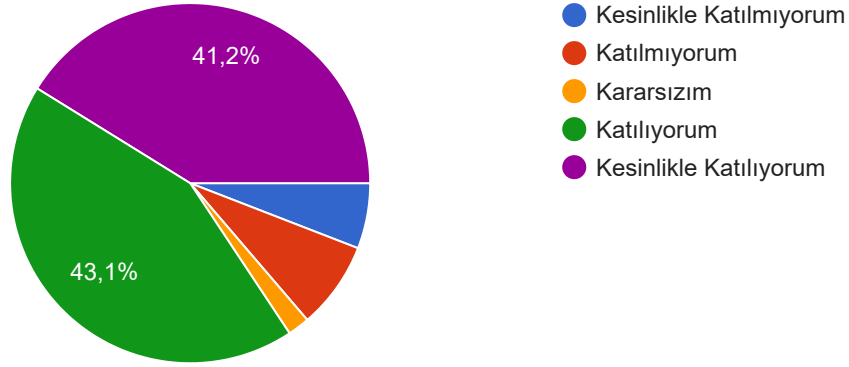

Palandöken Kayak Merkezi'ne ulaşım kolaydır.

Kopyala

51 yanıt

Palandöken Kayak Merkezi'nin pistleri yeterli seviyede ve uzunluktadır.

Kopyala

51 yanıt