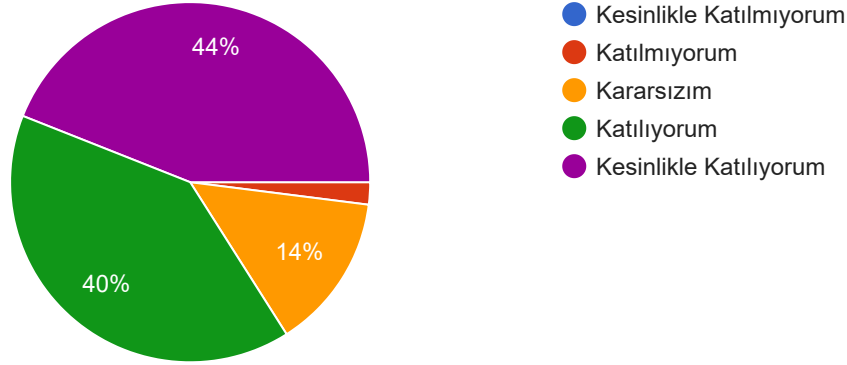

Kopyala

50 yanıt

Palandöken Kayak Merkezi'nde personel genel olarak yöre halkından tercih edilmiştir.

[Kopyala](#)

50 yanıt

Palandöken Kayak Merkezi ve Erzurum sürdürülebilir turizm politikaları çerçevesinde birbirlerini tamamlamaktadır.