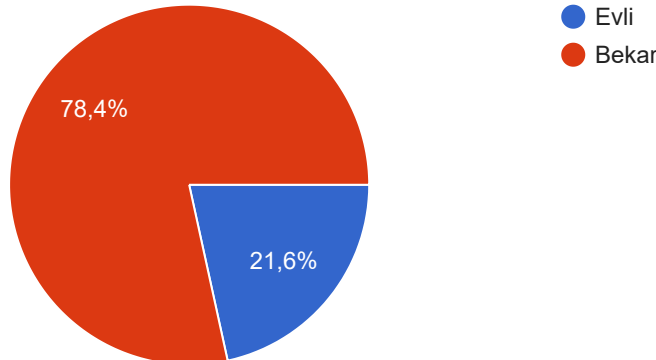

Kış Turizmüne Katılan Bireylerin Palandöken Kayak Merkezi'nde Yaşadıkları Deneyimlerini ve Sürdürülebilir Turizm Hakkında Farkındalıklarını Ölçme Formu

51 yanıt

[Analiz bilgilerini yayınla](#)

DEMOGRAFİK İFADELER

Cinsiyetiniz?

[Kopyala](#)

51 yanıt

Medeni Durumunuz?

[Kopyala](#)

51 yanıt

Yaşınız?

Kopyala