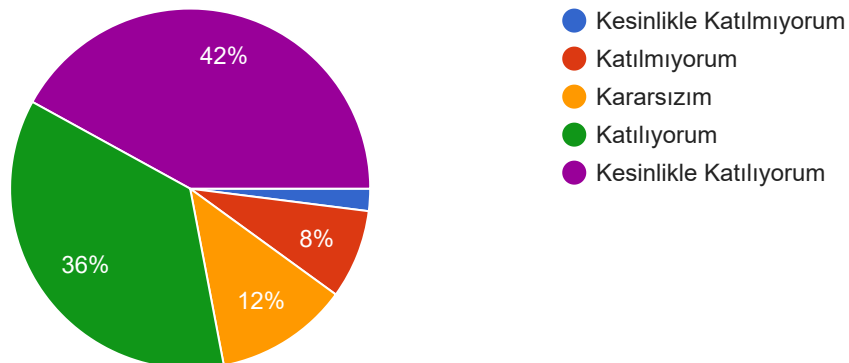

Palandöken Kayak Merkezi'nde şehrin kültürel ve tarihine yer verilmektedir.

Kopyala

50 yanıt

Palandöken Kayak Merkezi şehrin tanıtımına yardım etmektedir.

Kopyala

50 yanıt

Palandöken Kayak Merkezi'nde sürdürülebilir turizm planlaması içerisinde yöresel ürünlere sıklıkla rastlanır.

Kopyala

50 yanıt