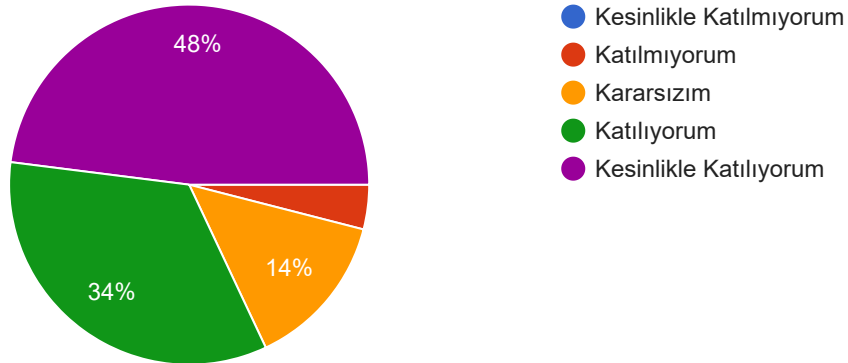

Palandöken Kayak Merkezi'nin sunduğu hizmetler genel olarak beklentimi karşıladı.

[Kopyala](#)

51 yanıt

Palandöken Kayak Merkezi'ni yakın çevremdeki kişilere önereceğim.

[Kopyala](#)

51 yanıt

PALANDÖKEN KAYAK MERKEZİ VE SÜRDÜRÜLEBİLİR TURİZM

Palandöken Kayak Merkezi bozulmamış bir doğaya sahiptir.

[Kopyala](#)

50 yanıt