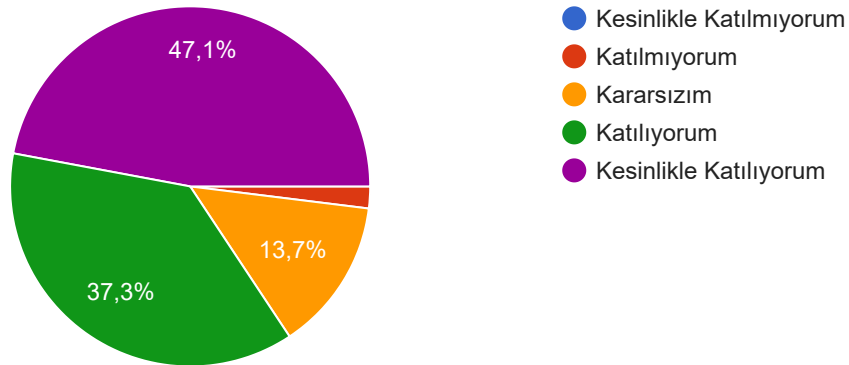

Kopyala

51 yanıt

Palandöken Kayak Merkezi'ni tercih ettiğim için memnunum.

Kopyala

51 yanıt

Palandöken Kayak Merkezi'ni tekrar tercih etmeyi düşünüyorum.

Kopyala

51 yanıt