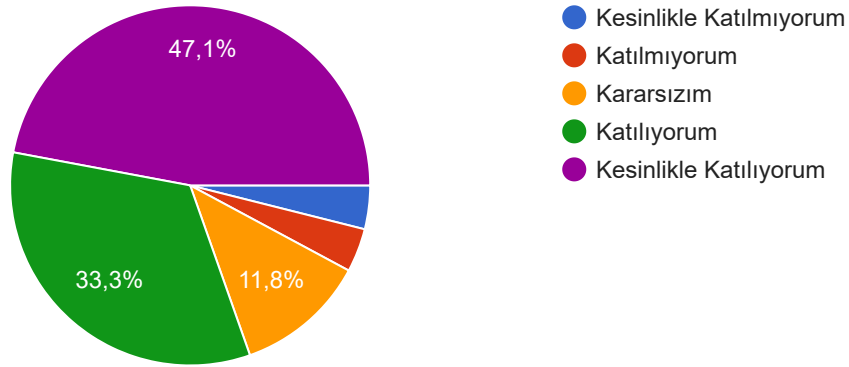

51 yanıt

Palandöken Kayak Merkezi'ne ulaşım kolaydır.

Kopyala

51 yanıt

Palandöken Kayak Merkezi'nin pistleri yeterli seviyede ve uzunluktadır.

Kopyala

51 yanıt

Palandöken Kayak Merkezi'nde ulaşım, hizmet ve pistler hakkında yeterli bilgi bulunmaktadır.