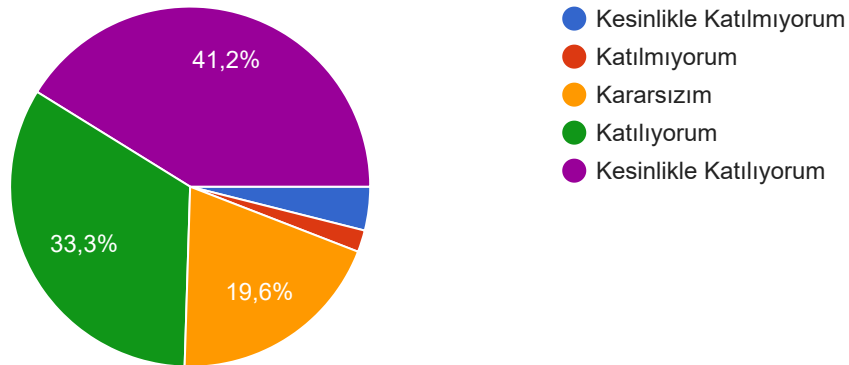

Palandöken Kayak Merkezi eğlenceli ve mutluluk veren bir destinasyondur.

Kopyala

51 yanıt

Palandöken Kayak Merkezi'nin sunduğu olanakları başka hiçbir destinasyon sunamaz.

Kopyala

51 yanıt

Palandöken Kayak Merkezi'nde yaptığım tatil diğer destinasyonlarda yaptığım tatillerde daha değerlidir.