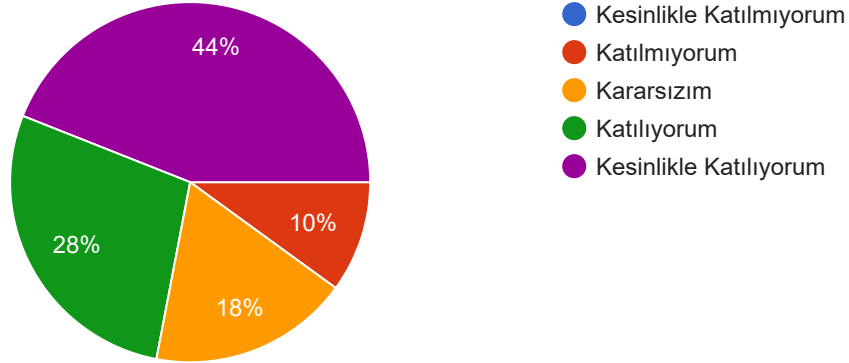

Palandöken Kayak Merkezi'nde şehrin kültürel ve tarihine yer verilmektedir.

Kopyala

50 yanıt

Palandöken Kayak Merkezi şehrin tanıtımına yardım etmektedir.

Kopyala

50 yanıt