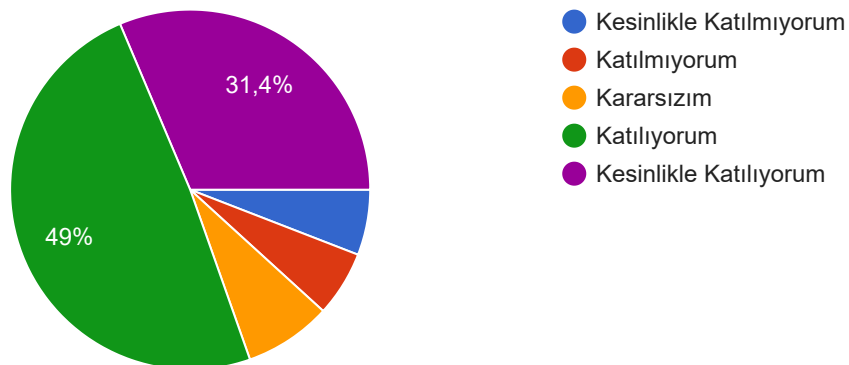

PALANDÖKEN KAYAK MERKEZİ

Palandöken Kayak Merkezi'ndeki mekanik tesisler kalitelidir.

Kopyala

51 yanıt