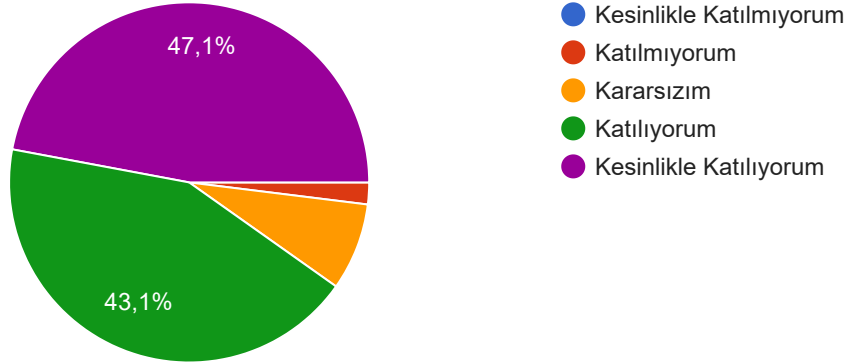

Palandöken Kayak Merkezi'nin sunduğu hizmetler genel olarak beklentimi karşıladı.

[Kopyala](#)

51 yanıt

Palandöken Kayak Merkezi'ni yakın çevremdeki kişilere önereceğim.

[Kopyala](#)

51 yanıt

PALANDÖKEN KAYAK MERKEZİ VE SÜRDÜRÜLEBİLİR TURİZM