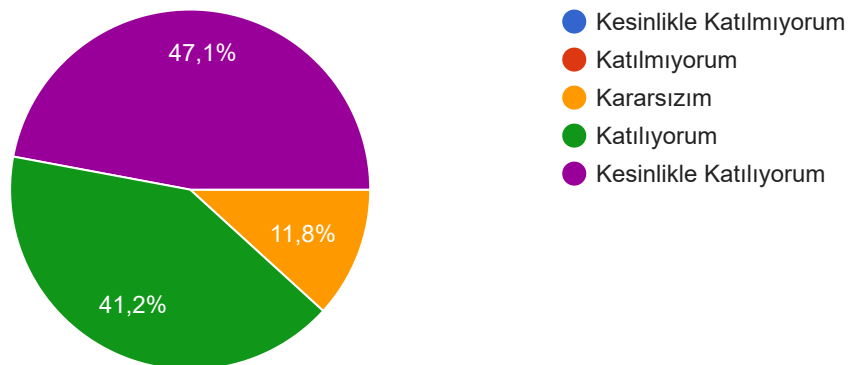

Kopyala

51 yanıt

Palandöken Kayak Merkezi'ni tercih ettiğim için memnunum.

Kopyala

51 yanıt

Palandöken Kayak Merkezi'ni tekrar tercih etmeyi düşünüyorum.

Kopyala

51 yanıt