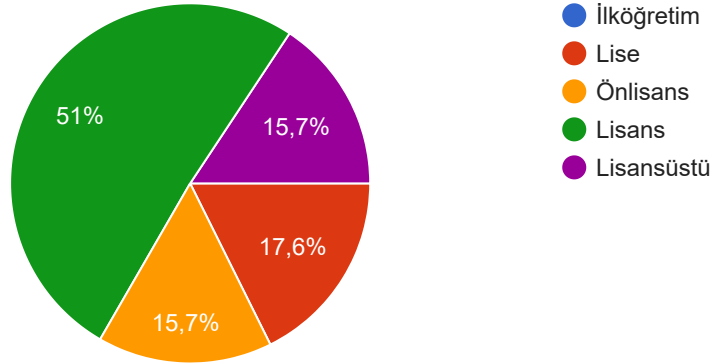

Kış Turizmüne Katılan Bireylerin Palandöken Kayak Merkezi'nde Yaşadıkları Deneyimlerini ve Sürdürülebilir Turizm Hakkında Farkındalıklarını Ölçme Formu

51 yanıt

[Analiz bilgilerini yayınla](#)

DEMOGRAFİK İFADELER

Cinsiyetiniz?

[Kopyala](#)

51 yanıt

Medeni Durumunuz?

[Kopyala](#)

51 yanıt

Yaşınız?

Kopyala

51 yanıt

Eğitim Durumunuz?

Kopyala

51 yanıt

Aylık Gelir Durumunuz?

Kopyala

51 yanıt

Çalışma Durumunuz?