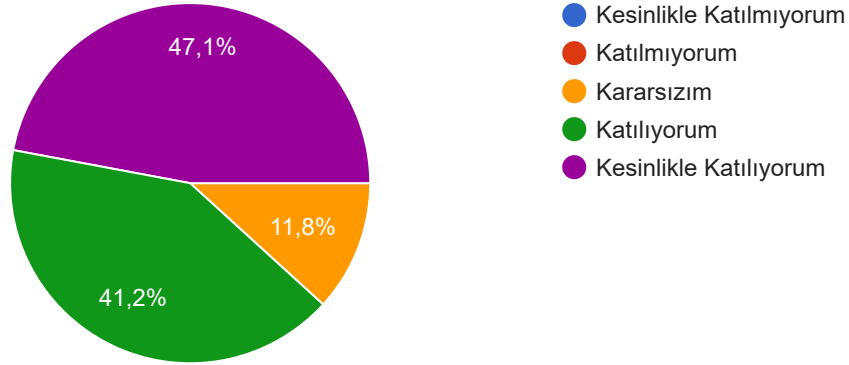

Palandöken Kayak Merkezi'nin doğal güzelliği ve harika manzarası vardır.

[Kopyala](#)

51 yanıt

Palandöken Kayak Merkezi'nin iklimi kış turizmi için elverişlidir.

[Kopyala](#)

51 yanıt

Palandöken Kayak Merkezi'nde kültürel ve sosyal etkinlikler yeterli seviyededir.