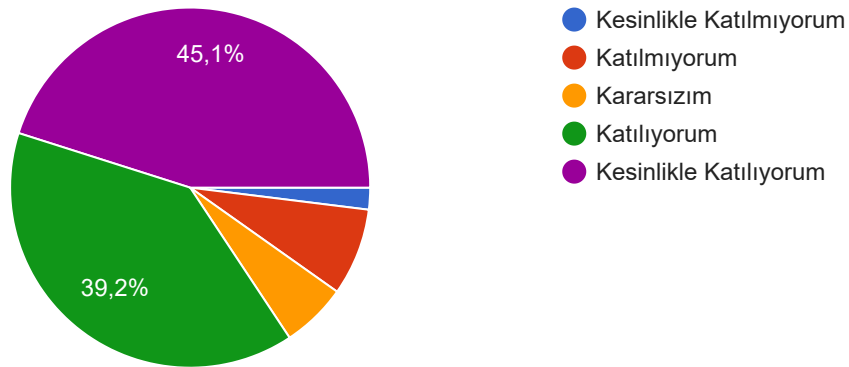

Palandöken Kayak Merkezi'ne ulaşım kolaydır.

Kopyala

51 yanıt

Palandöken Kayak Merkezi'nin pistleri yeterli seviyede ve uzunluktadır.

Kopyala

51 yanıt

Palandöken Kayak Merkezi'nde ulaşım, hizmet ve pistler hakkında yeterli bilgi bulunmaktadır.

Kopyala

51 yanıt