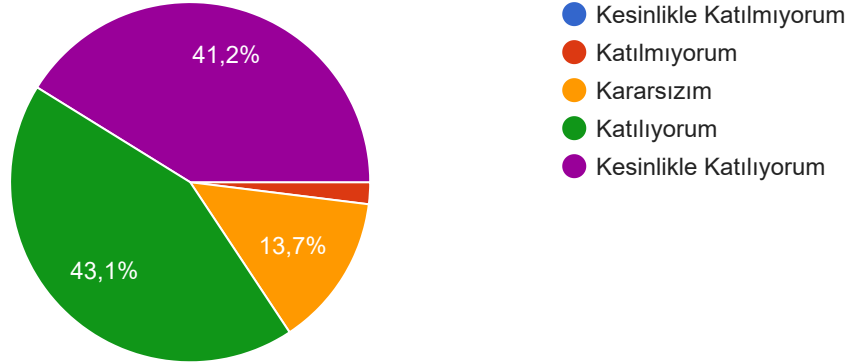

[Kopyala](#)

51 yanıt

Palandöken Kayak Merkezi ekonomik bir destinasyondur.

[Kopyala](#)

51 yanıt

Palandöken Kayak Merkezi'nde genel olarak harcadığım para karşılığında bir hizmet alırım.

Kopyala

51 yanıt