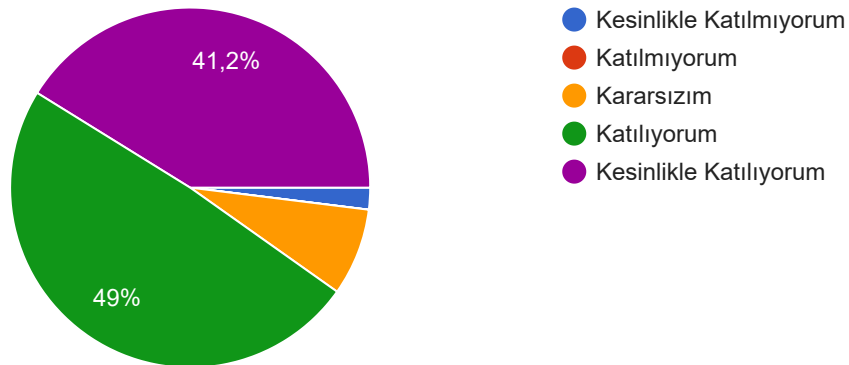

Palandöken Kayak Merkezi kış sporları için güvenlidir.

[Kopyala](#)

51 yanıt

Palandöken Kayak Merkezi'nde alışveriş olanakları yeterlidir.

[Kopyala](#)

51 yanıt

Palandöken Kayak Merkezi'nin doğal güzelliği ve harika manzarası vardır.

[Kopyala](#)

51 yanıt