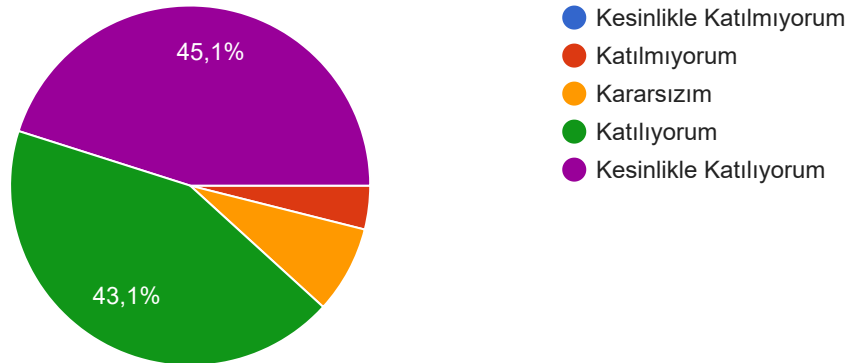

[Kopyala](#)

51 yanıt

Palandöken Kayak Merkezi ekonomik bir destinasyondur.

[Kopyala](#)

51 yanıt

Palandöken Kayak Merkezi'nde genel olarak harcadığım para karşılığında bir hizmet alırım.

Kopyala

51 yanıt