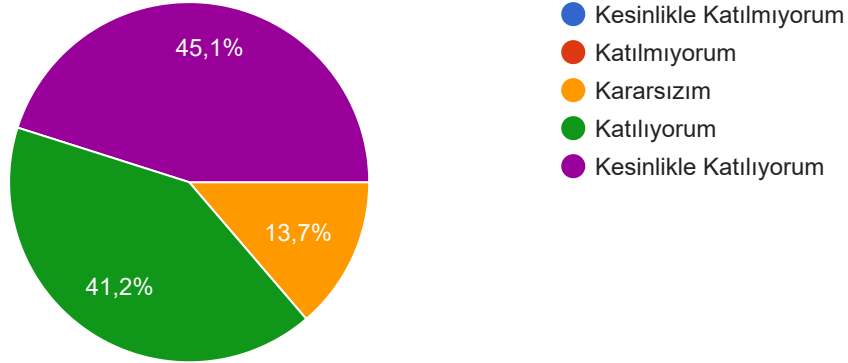

Palandöken Kayak Merkezi'nin sunduğu hizmetler genel olarak beklentimi karşıladı.

[Kopyala](#)

51 yanıt

Palandöken Kayak Merkezi'ni yakın çevremdeki kişilere önereceğim.

[Kopyala](#)

51 yanıt