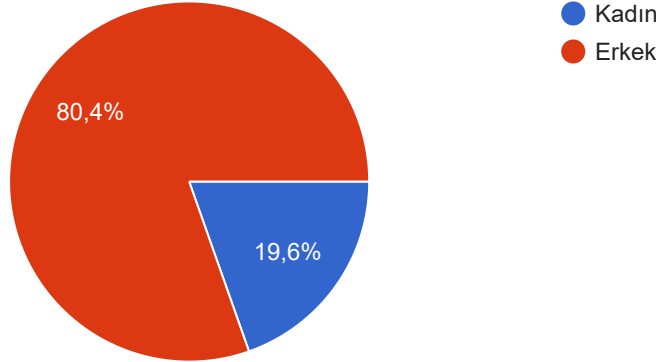

Kış Turizmüne Katılan Bireylerin Palandöken Kayak Merkezi'nde Yaşadıkları Deneyimlerini ve Sürdürülebilir Turizm Hakkında Farkındalıklarını Ölçme Formu

51 yanıt

[Analiz bilgilerini yayınla](#)

DEMOGRAFİK İFADELER

Cinsiyetiniz?

[Kopyala](#)

51 yanıt

Medeni Durumunuz?

[Kopyala](#)

51 yanıt

Yaşınız?

Kopyala