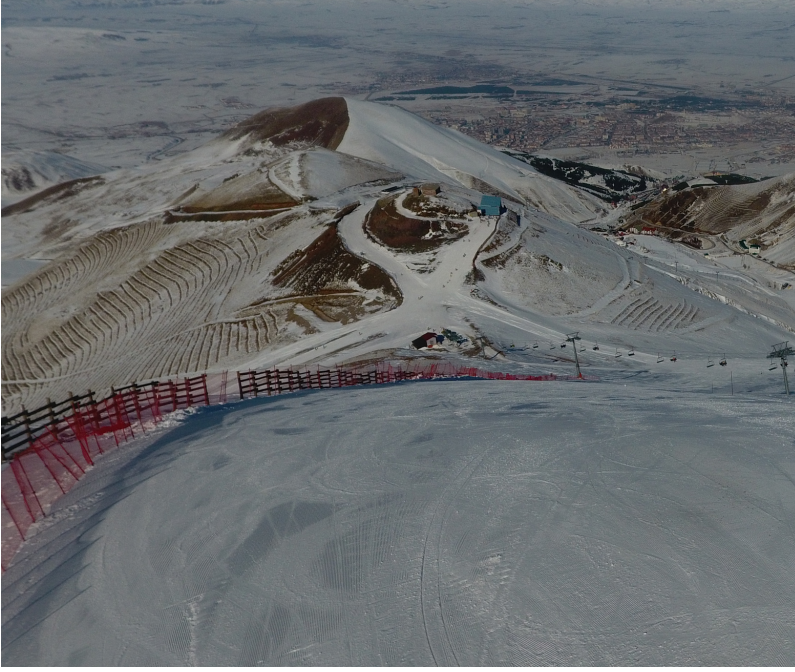

# PALANDÖKEN FEST BAŞLIYOR

2019-2020 Kış Sezonunda birincisi düzenlenen Palandöken Fest, bu sene 16-18 Şubat tarihlerinde macera severlere yeniden kapılarını açıyor. Festival etkinlikleri ile yine mükemmel manzaralara ev sahipliği yapacak olan Palandöken'e macera severlerin yoğun ilgisi bulunuyor. Festival kapsamında öne çıkan etkinliklerden birisi Türkiye'nin ilk ve tek yapay buz duvarında yapılacak olan tırmanış aktivitesidir. Dünyadaki ve ülkemizdeki önemli dağcıların eşlik edeceği tırmanış etkinliğinin yanında zirve yürüyüşü, snowdownhill ve dağ kayağı etkinlikleri yapılacak. 3 gün boyunca devam edecek etkinlik katılımcılara unutulmaz anlar yaşatacak.

## PALANDÖKEN FEST ETKİNLİK TAKVİMİ

16-18 Şubat

- BUZ TIRMANIŞI
- DAĞ KAYAĞI
- SNOWDOWN HILL
- ZİRVE YÜRÜYÜŞÜ
- TOPLANTI VE SEMİNERLER

Detaylı bilgi için [www.ejder3200.com](http://www.ejder3200.com)

# EJDER PİSTİ

Palandöken Dağının zirvesi ve Ejder 3200 isimini veren Ejder Pisti

## EJDER PİSTİNE BAKIŞ

Bulutlara dokunmaya ramak kala Erzurum şehrinin kuş bakışı görüntüsüyle kayak heyecanını çok farklı yaşamanıza sebep olacak. Ejder tepesi, zirvelerin zirvesi. Eski ismi 35 nolu pist olarak geçen şimdi ki 1/A ile adlandırılan palandöken dağlarının dik yamacı. Diklik eğimi % 57 olunca hızda bir o kadar yüksek seviyelerde oluyor. Dönüşlerinizde kayağınızın süratiyle beraber arkanızdan gelen bembeyaz toz kar kayak zevkine âşık olmanızı sağlayacak güzellik katıyor.