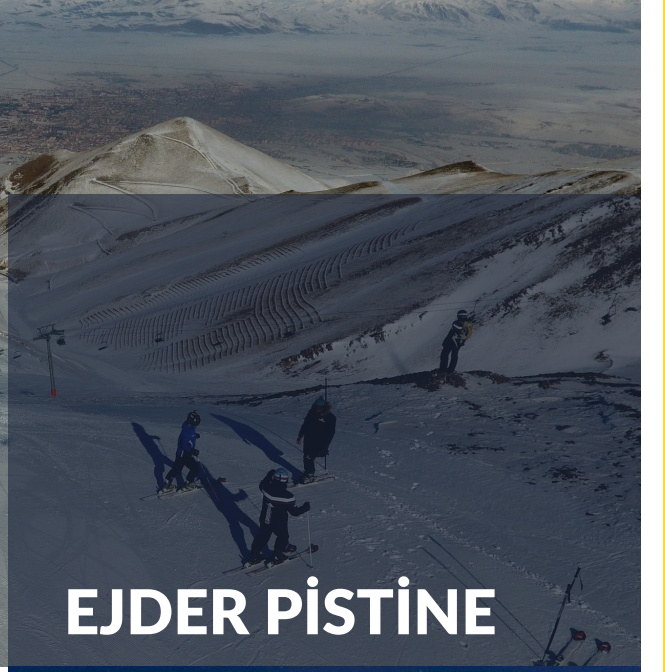

# PALANDÖKEN FEST BAŞLIYOR

2019-2020 Kış Sezonunda birincisi düzenlenen Palandöken Fest, bu sene 16-18 Şubat tarihlerinde macera severlere yeniden kapılarını açıyor. Festival etkinlikleri ile yine mükemmel manzaralara ev sahipliği yapacak olan Palandöken'e macera severlerin yoğun ilgisi bulunuyor. Festival kapsamında öne çıkan etkinliklerden birisi Türkiye'nin ilk ve tek yapay buz duvarında yapılacak olan tırmanış aktivitesidir. Dünyadaki ve ülkemizdeki önemli dağcıların eşlik edeceği tırmanış etkinliğinin yanında zirve yürüyüşü, snowdownhill ve dağ kayağı etkinlikleri yapılacak. 3 gün boyunca devam edecek etkinlik katılımcılara unutulmaz anlar yaşatacak.

## PALANDÖKEN FEST ETKİNLİK TAKVİMİ

16-18 Şubat

- BUZ TIRMANIŞI
- DAĞ KAYAĞI
- SNOWDOWN HILL
- ZİRVE YÜRÜYÜŞÜ
- TOPLANTI VE SEMİNERLER

Detaylı bilgi için [www.ejder3200.com](http://www.ejder3200.com)

# EJDER PİSTİ

Palandöken Dağının zirvesi ve Ejder 3200 isimini veren Ejder Pisti

## EJDER PİSTİNE BAKIŞ

Bulutlara dokunmaya ramak kala Erzurum şehrinin kuş bakışı görüntüsüyle kayak heyecanını çok farklı yaşamanıza sebep olacak. Ejder tepesi, zirvelerin zirvesi. Eski ismi 35 nolu pist olarak geçen şimdi ki 1/A ile adlandırılan palandöken dağlarının dik yamacı. Diklik eğimi % 57 olunca hızda bir o kadar yüksek seviyelerde oluyor. Dönüşlerinizde kayağınızın süratiyle beraber arkanızdan gelen bembeyaz toz kar kayak zevkine âşık olmanızı sağlayacak güzellik katıyor.